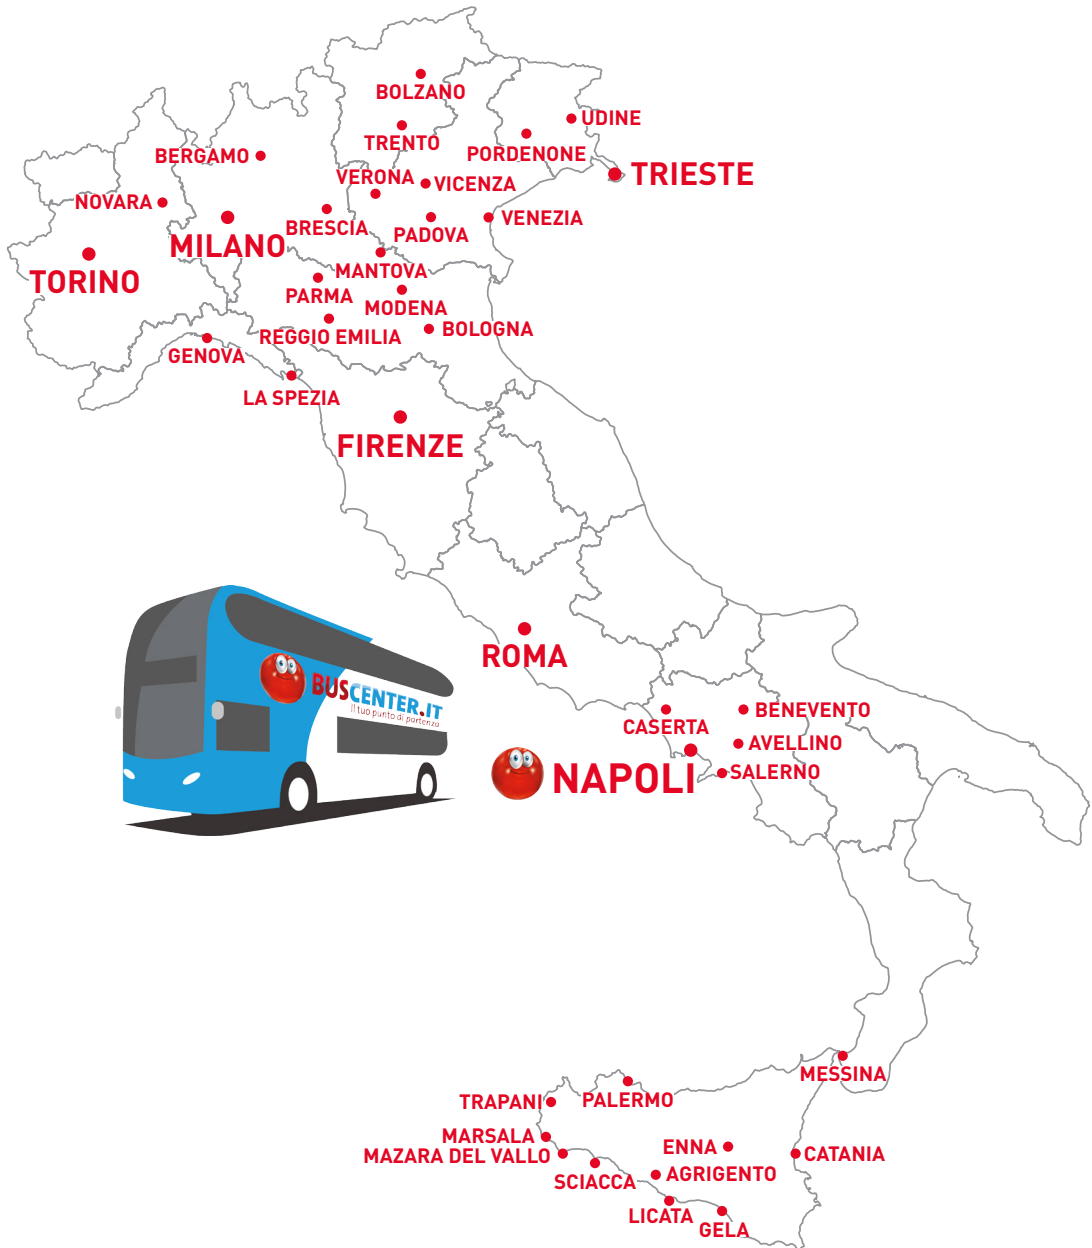

**BUSCENTER.IT**  
*Il tuo punto di partenza*

## LE NOSTRE DESTINAZIONI

 **CALL CENTER**  
**06 164160**

**www.buscenter.it**  
**info@buscenter.it**

**BUSCENTER.IT**  
Il tuo punto di partenza

## NAPOLI-METROPARK PARTENZE

BERGAMO		11:00	20:00*	
BOLOGNA	7:00	11:00		21:00
BOLZANO				21:00
BRESCIA			20:00*	
CREMONA			20:00*	
FERRARA				21:00*
FIRENZE	7:00	11:00		21:00*
MESTRE	7:00		20:00	
GENOVA				21:00*
LA SPEZIA				21:00*
MANTOVA				21:00
MILANO		11:00	20:00	21:00*
MODENA				21:00
NOVARA			20:00	
PADOVA	7:00		20:00	21:00*
PARMA			20:00*	
PORDENONE			20:00	
REGGIO EMILIA			20:00*	
ROMA	7:00	11:00	20:00	21:00
ROVIGO				21:00*
SICILIA				21:30
TRENTO				21:00
TREVISO			20:00	
TRIESTE	7:00		20:00	
TORINO			20:00	
UDINE	7:00		20:00	
VERONA				21:00*
VICENZA				21:00*