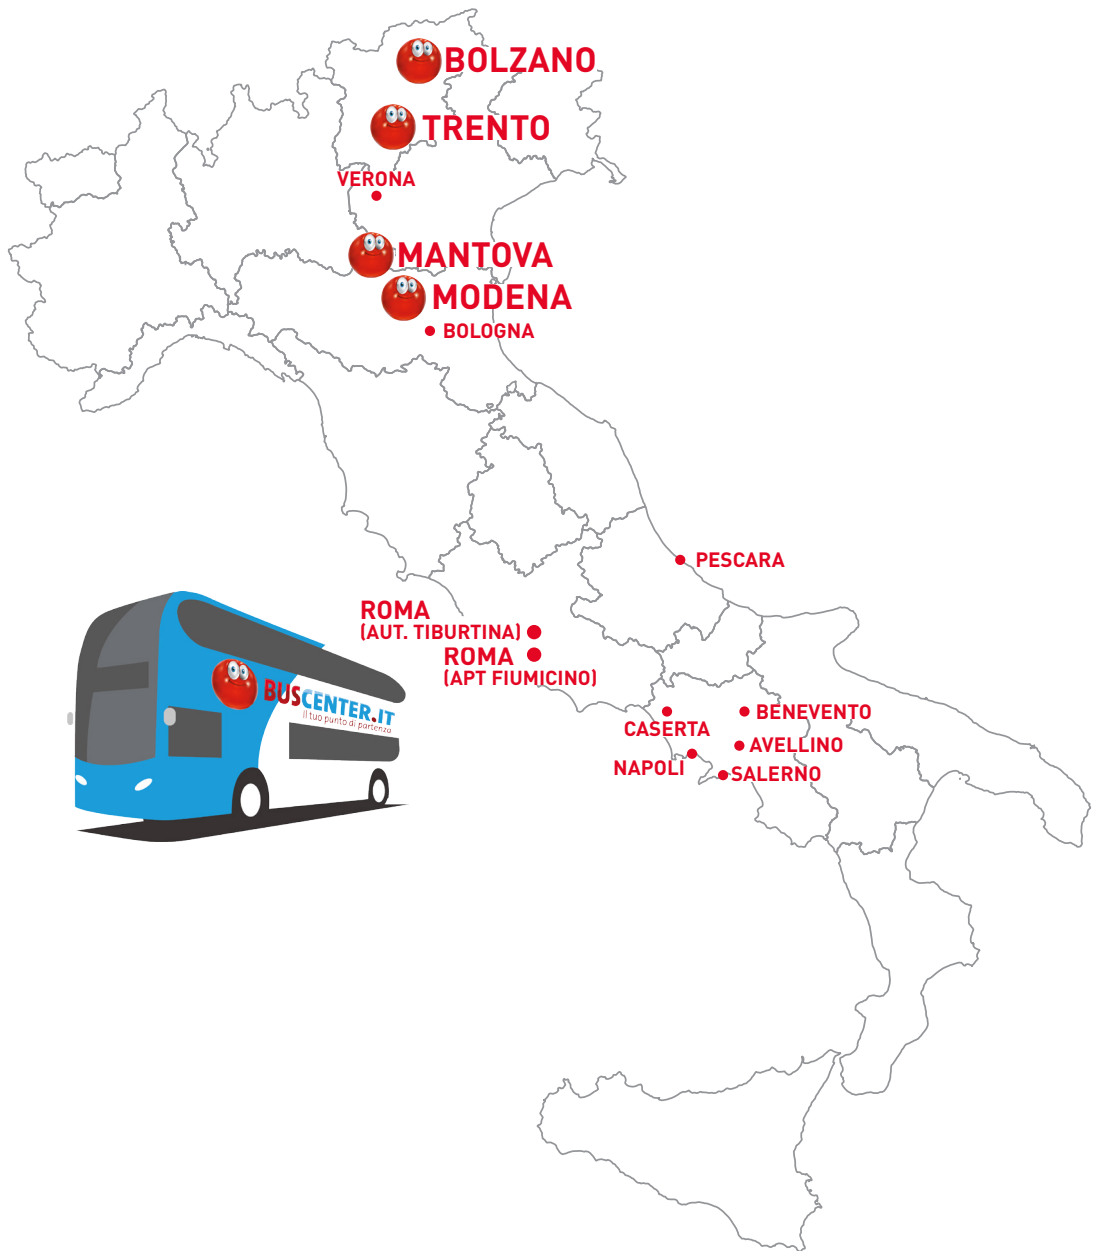

**BUSCENTER.IT**  
*Il tuo punto di partenza*

## LE NOSTRE DESTINAZIONI

 **CALL CENTER**  
**06 164160**

**www.buscenter.it**  
**info@buscenter.it**

**BUSCENTER.IT**  
Il tuo punto di partenza

## TRENTO-BOLZANO-MANTOVA-MODENA PARTENZE

	DA BOLZANO	DA TRENTO	DA MANTOVA	DA MODENA
AVELLINO	20:00	21:00	23:00	23:59
BENEVENTO	20:00	21:00	23:00	23:59
BOLOGNA	20:00	21:00	23:00	23:59
<b>BOLZANO</b>			<b>06:45</b>	<b>05:45</b>
CASERTA	20:00	21:00	23:00	23:59
<b>MANTOVA</b>	<b>20:00</b>	<b>21:00</b>		<b>05:45</b>
<b>MODENA</b>	<b>20:00</b>	<b>21:00</b>	<b>23:00</b>	<b>23:59</b>
NAPOLI	20:00	21:00	23:00	23:59
PESCARA	20:00	21:00	23:00	23:59
ROMA AUT. TIBURTINA*	20:00	21:00	23:00	23:59
ROMA FIUMICINO APT	20:00	21:00	23:00	23:59
SALERNO	20:00	21:00	23:00	23:59
<b>TRENTO</b>			<b>06:45</b>	<b>05:45</b>
VERONA	20:00	21:00	06:45	05:45