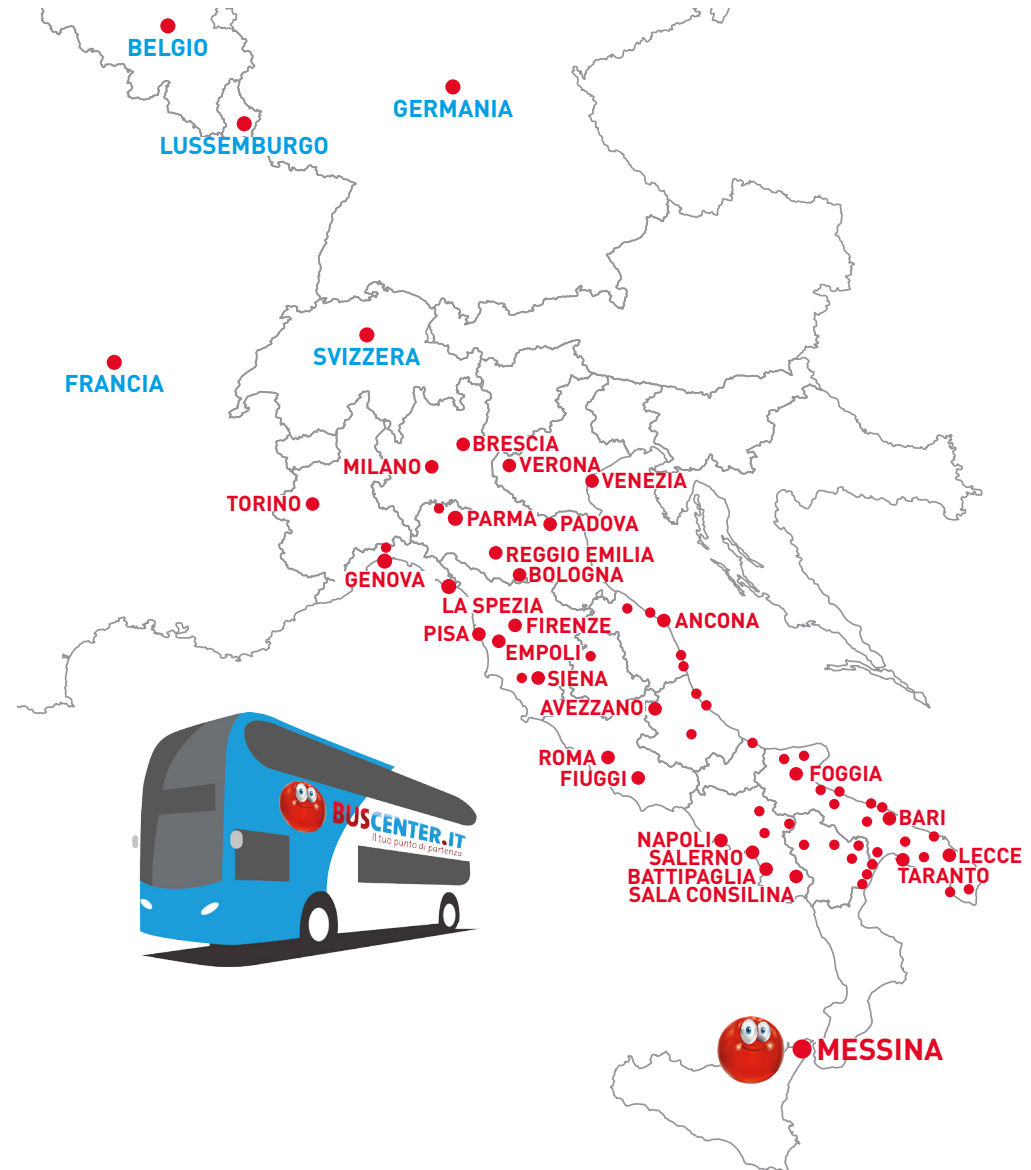

BUSCENTER.IT
Il tuo punto di partenza

LE NOSTRE DESTINAZIONI

CALL CENTER
06 164160

www.buscenter.it
info@buscenter.it

MESSINA P.ZZA DELLA REPUBBLICA PARTENZE

ALESSANDRIA			19:00
ANCONA			19:00
ANDRIA	10:45		
AVEZZANO			19:00
BARI	10:45	15:40	22:30
BARLETTA	10:45		22:30
BATTIPAGLIA			22:30
BOLOGNA			19:00
BRESCIA			19:00
BRINDISI	10:45	15:40	22:30
CASTELLANETA	10:45	15:40	22:30
CERIGNOLA			22:30
CIVITANOVA MARCHE			19:00
CORATO	10:45		
EMPOLI			19:00
FERRANDINA SCALO	10:45		22:30
FIRENZE			19:00
FIUGGI			22:30
FOGGIA			22:30
GALLIPOLI	10:45		22:30
GENOVA			19:00
GIOIA DEL COLLE	10:45	15:40	22:30
GIULIANOVA			19:00
GRASSANO	10:45		22:30
GROTTAGLIE	10:45		22:30
LA SPEZIA			19:00
LECCE	10:45	15:40	22:30
MAGLIE	10:45		22:30
MATERA	10:45		22:30
MELFI	10:45		22:30
METAPONTO	10:45		22:30

MILANO	15:45	19:00	
MOLFETTA			22:30
NAPOLI			22:30
NOVA SIRI	10:45	15:40	22:30
PADOVA			19:00
PARMA			19:00
PERUGIA			19:00
PESARO			19:00
PESCARA			19:00
PIACENZA		15:45	
PISA			19:00
POGGIBONSI			19:00
PORTO D'ASCOLI			19:00
POTENZA	10:45		22:30
ROMA			21:15 22:30
REGGIO EMILIA			19:00
SALA CONSILINA			22:30
SALERNO			22:30
SAN GIOVANNI ROTONDO			22:30
SAN SEVERO			22:30
SCANZANO JONICO	10:45		22:30
SIENA			19:00
TARANTO	10:45	15:40	22:30
TERMOLI			22:30
TORINO		15:45	
TRANI			22:30
URBINO			19:00
VENEZIA			19:00
VERONA			19:00
BELGIO	10:00		
FRANCIA	10:00		
GERMANIA	10:00		
LUSSEMBURGO	10:00		
SVIZZERA	10:00		